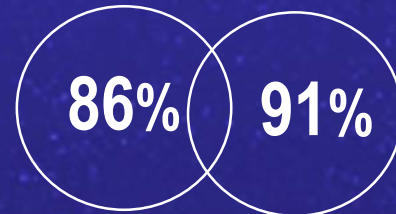

RS

VALOR TOTAL DO PROJETO

RECORD TV-TABELA

R\$ 1.214.446

DIGITAL-TABELA:

R\$ 56.000,00

PERFIL DOS TELESPECTADORES

ABC 25+